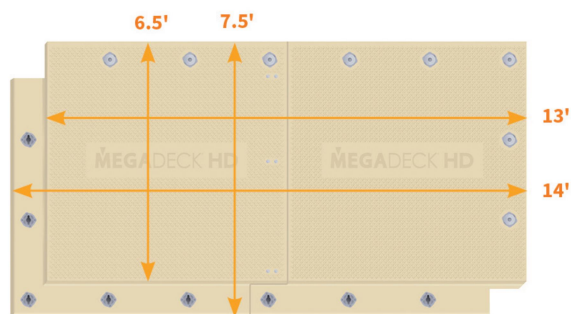

MEGADECK HD

מפרט מוצר

גודל יחידה	יחידה גדולה כללי 2.286 מ' X 4.267 מ' X 10.16 מ' (9.75 מ"ר) שמיש (עקב אגן חיבור) 1.981 מ' X 3.962 מ' X 10.16 מ' (7.85 מ"ר)	יחידה קטנה כללי 2.286 מ' X 2.286 מ' X 10.16 מ' (5.23 מ"ר) שמיש (עקב אגן חיבור) 1.981 מ' X 1.981 מ' X 10.16 מ' (3.93 מ"ר)
משקל	יחידה גדולה: 495.3 ק"ג יחידה קטנה: 246.3 ק"ג	
עובי אגן חיבור	5.08 ס"מ	
צבע	בז', צבעים נוספים בהזמנה מראש.	
חומר	פוליאתילן בדחיסות גבוהה, בעל תוספים משפרי ספיגת פגיעות, התנגדות להתרחבות תרמית, הגנה מפני UV, ומניעת הצטברות מטען סטטי.	
קיבולת משא	600PSI	
הגנה מאש	UL94HB	
תאימות לקרקע	מותאם לשימוש ללא הכנת קרקע מראש על גבי דשא, בוץ, חול, עפר, וסוגי קרקע נפוצים אחרים.	
מערכת חיבור	מערכת מנעולי פקה מובנית מקדמת יישור עצמי. יש לחבר את אגן החיבור המכסה מן היחידות השכנות עם סיבוב פשוט באמצעות מפתח משושה.	
תאימות	תואם 100% ל-MEGADECK המקורי, וניתן לחיבור עם מערכות חיפוי נוספות (אגן פנה לברור).	
מאפייני מבנה	<ul style="list-style-type: none"> מבנה מיוחד המונע השריית נוזלים ביחידות החיפוי. חיכוך משופר. חריצי חיכוך דו צדדיים 	
כמויות משלוח	משאית US סטנדרטית: 40 יחידות מכולת ISO 40 פוט: 40 יחידות מכולת ISO 20 פוט: 20 יחידות	